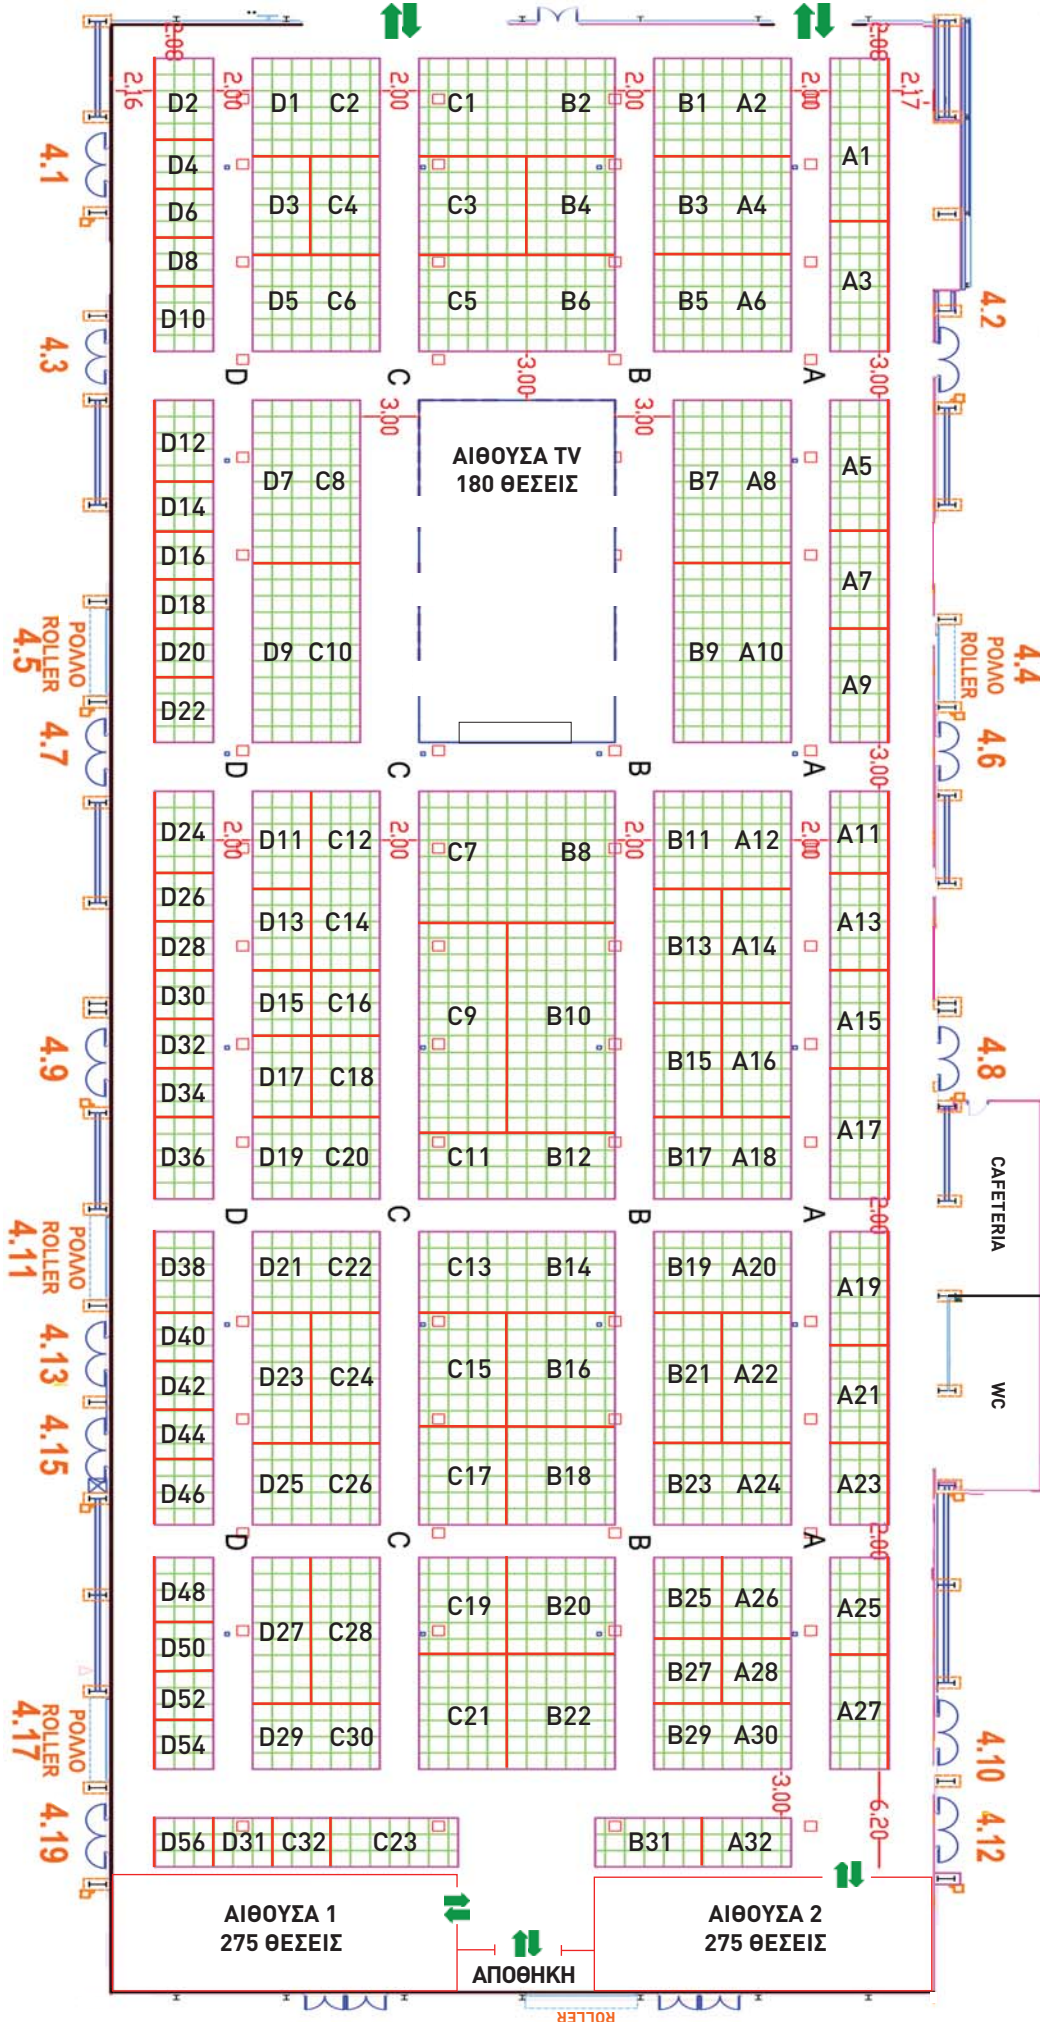

ΕΚΘΕΣΙΑΚΟΣ & ΣΥΝΕΔΡΙΑΚΟΣ ΧΩΡΟΣ

ΥΠΟΜΗΝΙΑ ΣΥΜΒΟΛΙΣΜΩΝ / LEGEND	
	ΚΑΜΑΝΙ ΥΠΟΓΕΙΝ ΠΑΡΟΧΗΝ
	UNDERGROUND CABLE TRAY
	ΚΑΠΝΑΚΙ ΥΠΟΓΕΙΝ ΠΕΚΤΟΡΟΓΗΚΩΝ ΠΑΡΟΧΩΝ
	UNDERGROUND FUMEN SUPPLY CAP
	ΚΑΠΝΑΚΙ ΥΠΟΓΕΙΝ ΥΔΡΑΥΛΙΚΩΝ ΠΑΡΟΧΩΝ
	UNDERGROUND WATER SUPPLY AND SEWAGE CAP
	ΡΟΠΤΕΣ ΒΑΡΕΟΥΣ ΤΥΠΟΥ / HEAVY-DUTY DOORS
	220V ΠΡΟΣΩΓΩΓΗ 2 ΣΥΣΤΗΜΑΤΩΝ
	ΜΕΤΑΛΛΙΚΟ ΡΟΛΟΙ
	ΛΑΤΕΡΑ ΜΕΤΑΛΛ. ΡΟΛΟΙ
	ΠΡΟΣΤΡΟΦΗ ΠΑΡΟΧΩΝ
	220V ΠΡΟΣΩΓΩΓΗ 2 ΣΥΣΤΗΜΑΤΩΝ

ΧΑΡΑΜΗ ΔΕ 2017

EXHIBITION HALL 4